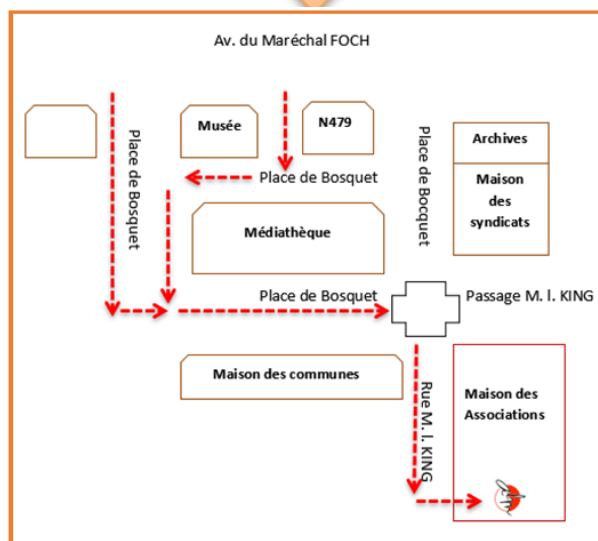

**Nous recherchons animateurs
pour les ateliers de:**
**Anglais, Arabe, Italien,
Espagnol,
Chinois, Peinture, Portugais,
Dessin, Informatique,**

Et toute l'année...

CONFÉRENCES

STAGES...EXPOSITIONS...CONCERTS...

SPECTACLES...FÊTES...

Cinéphilandes

Vous aimez le cinéma ?

Notre partenariat avec l'association permet à chaque adhérent adulte d'assister gratuitement avec 1 personne de son choix aux projections programmées tout au long de la saison, au forum de Saint-Pierre-du-Mont, sur présentation de la carte d'adhésion de l'ALM en cours de validité.
35 films par an en VO du monde entier.

Pour nous retrouver

Horaires d'ouverture du secrétariat :

Lundi 9h00-12h00 et 13h45-17h30

Mardi 8h45-12h00 et 13h45-18h30

Mercredi 9h00-12h00 et 13h45-18h00

Jeudi 8h45-12h00 et 13h45-17h30

Vendredi 9h00-11h et 13h00-17h00

MAISON DES ASSOCIATIONS

« JOËLLE VINCENS »

39 rue Martin Luther King

40000 MONT-DE-MARSAN

Tél : 05.58.06.89.21

www.amicalelaquemontoise.net

Amicale Laïque Montoise